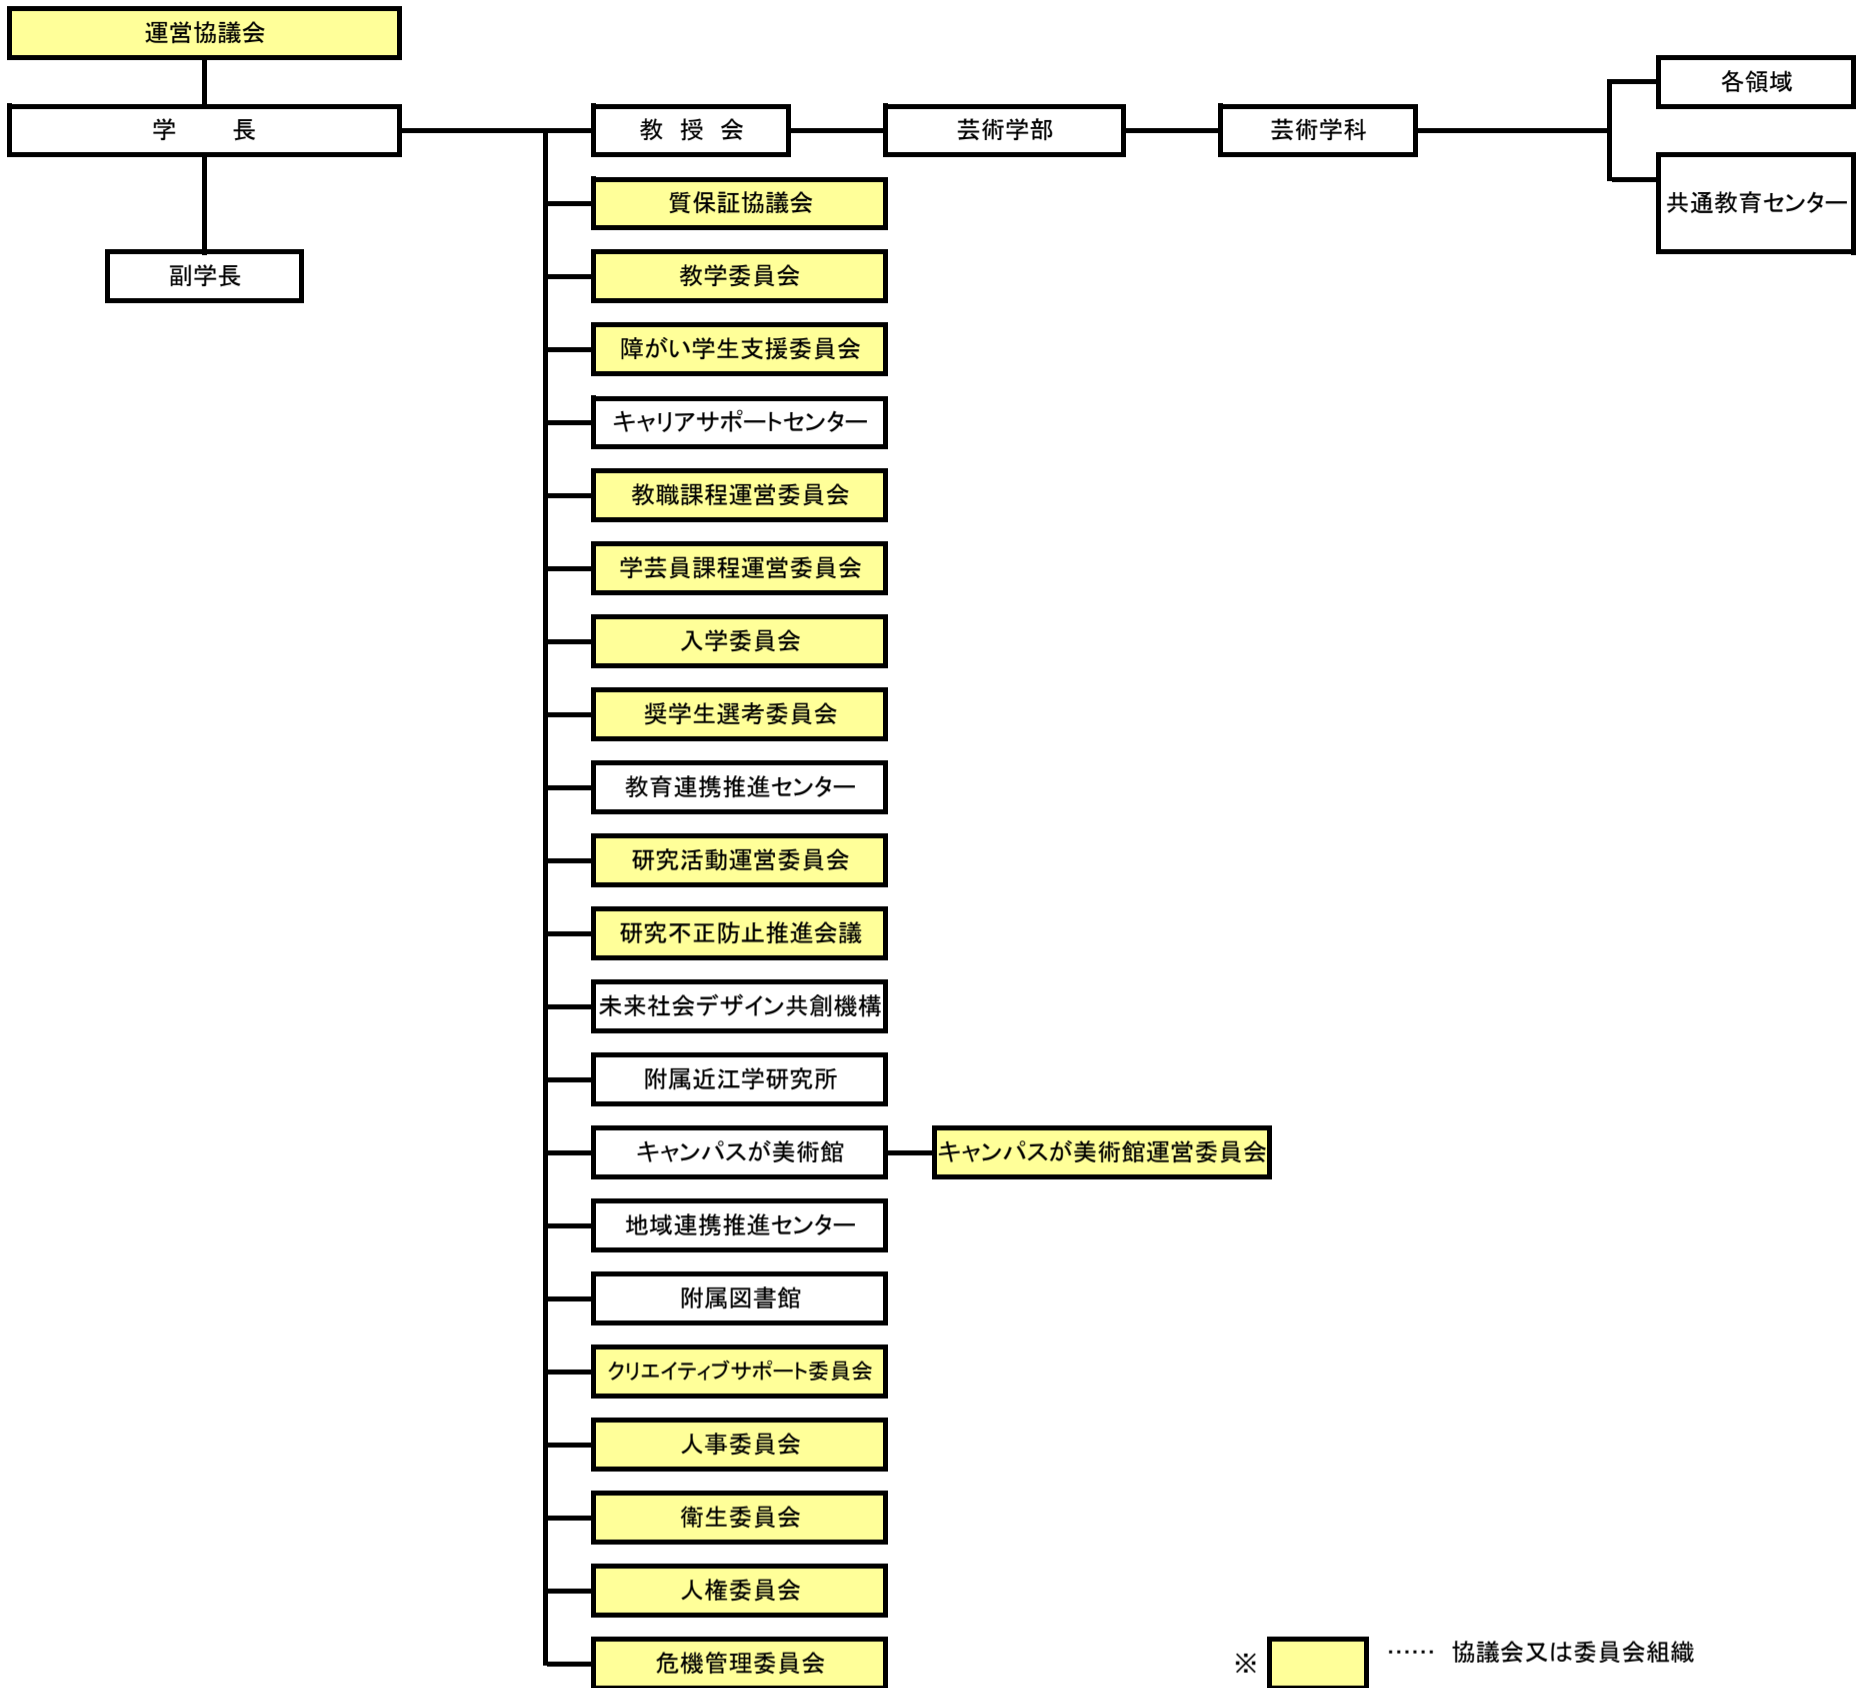

●成安造形大学運営組織図(令和6年5月1日現在)●

●成安造形大学教育職員組織(令和6年5月1日現在)●

(1) 管理運営組織

職名	氏名	兼務する役職等
学長	小寄 善通(教授)	運営協議会議長、質保証協議会議長 人事委員会委員長、研究活動運営委員会委員長 危機管理委員会委員長、附属近江学研究所長 公的研究費等運営管理に係る最高管理責任者
副学長	泊 博雅(教授)	入学委員長
	加藤 賢治(教授)	キャンパスが美術館長・キャンパスが美術館運営委員会委員長 研究不正防止推進会議統括管理責任者
芸術学部長	石川 泰史(教授)	奨学生選考委員会委員長、障がい学生支援委員会委員長、 研究不正防止推進会議研究倫理教育責任者